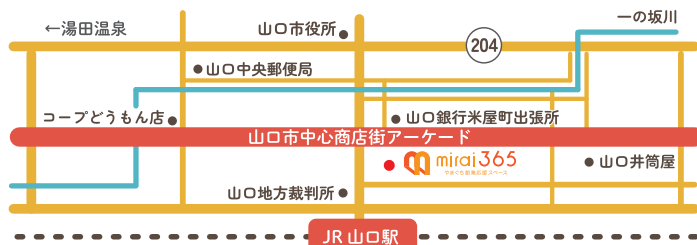

知る

山口市の冬・春に楽しみたい
食べ物をパネル・映像で展示。

見る

冬・春におすすめの
山口市の商品を限定販売!

体感する

山口市で活躍する作家の作品や
今大注目の山口市の商品を展示。

山口大学教育学部附属山口小学校3年生の児童が考えた、徳佐りんごを使ったオリジナル商品のアイデア展も実施!

山口市の特産品が当たる!
クイズラリー & 抽選会開催!

山口市の特産品に関する3問のクイズに答えて「車えび西京漬」
などの景品をゲットしよう!
※クイズカード配布 13:30 まで

主催 山口市 会場 mirai365
やまぐち創業応援スペース

お問い合わせ 株式会社DERESI

083-902-0892

(平日9:00~17:00)

イベントの
詳細はこちら

2/10(土)
11:00 ~ 14:00
※カード配布 13:30 まで

山口市の特産品が当たる！

クイズラリー 開催！

山口の産品に関するクイズに答えて景品をゲットしよう！

参加 方法

1. 本部でクイズカードを受け取ろう！
2. 商店街内にある山口市の特産品に関する3つのクイズに答えて本部に戻って来よう！
3. 全問正解の方は山口市の産品が当たる抽選会に参加！

周辺のおすすめイベント・スポットを紹介！

コトサイト

2021年に山口井筒屋2階にオープン！
スペース内には親子で楽しめる絵本が並び、
憩いの場として自由にご利用いただける芝生
広場があります。また定期的に赤ちゃんハイ
ハイレースなどのイベントも開催しています。

場所：山口井筒屋2階
営業時間：10:00-18:00

コメコメマルシェ

毎月第1日曜、米屋町商店街にて開催して
いるハンドメイドマルシェ。物々交換のでき
る「ベビー用品・子ども用品の交換会」も
同時開催します。

場所：米屋町商店街
月第1日曜日 10:30 ~ 15:30
主催：山口クラフトマルシェ実行委員会