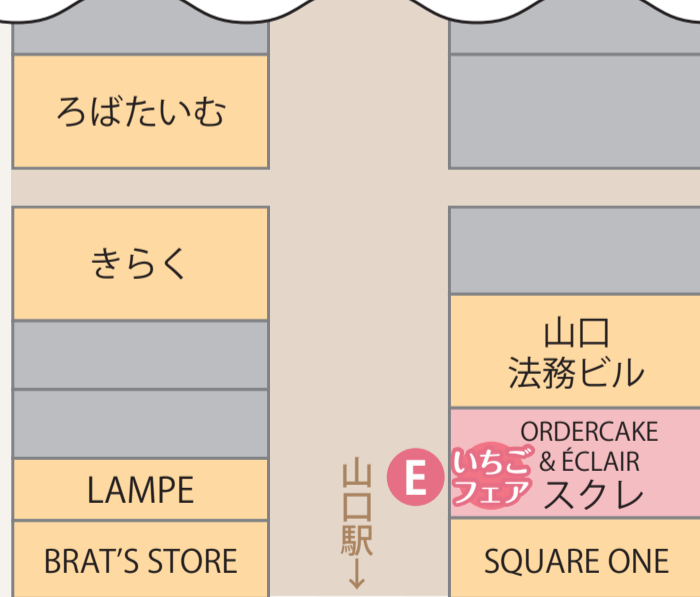

1. ### コメコメマルシェ
1. 1 茶和茶話&アトリエ アッシュ
  2. 2 木工つみき
  3. 3 Waaa-Sun
  4. 4 くまのおやつ
  5. 5 koubou*hana
  6. 6 あみあみ村
  7. 7 サンゼンゴジュウグラムザッカテン
  8. 8 goromugi
  9. 9 はんことぼち袋pine-corn

山口市で生産されたいちごを使ったスイーツを販売! 数量限定 やまぐちいちごフェア

- A Slow Life Supply (米屋町)
- B 特産caféやまのわ ※mirai365内(米屋町)
- C 753カフェ(中市)
- D 山陰堂(中市)
- E ORDERCAKE & ÉCLAIR スクレ(駅通り)
- F Sandwich et Traiteur A.B.C(新町)

中市商店街 Nac周辺において 山口応援マルシェ 開催中!!

山口市産の特産品を 数量限定 特別価格で 販売!!