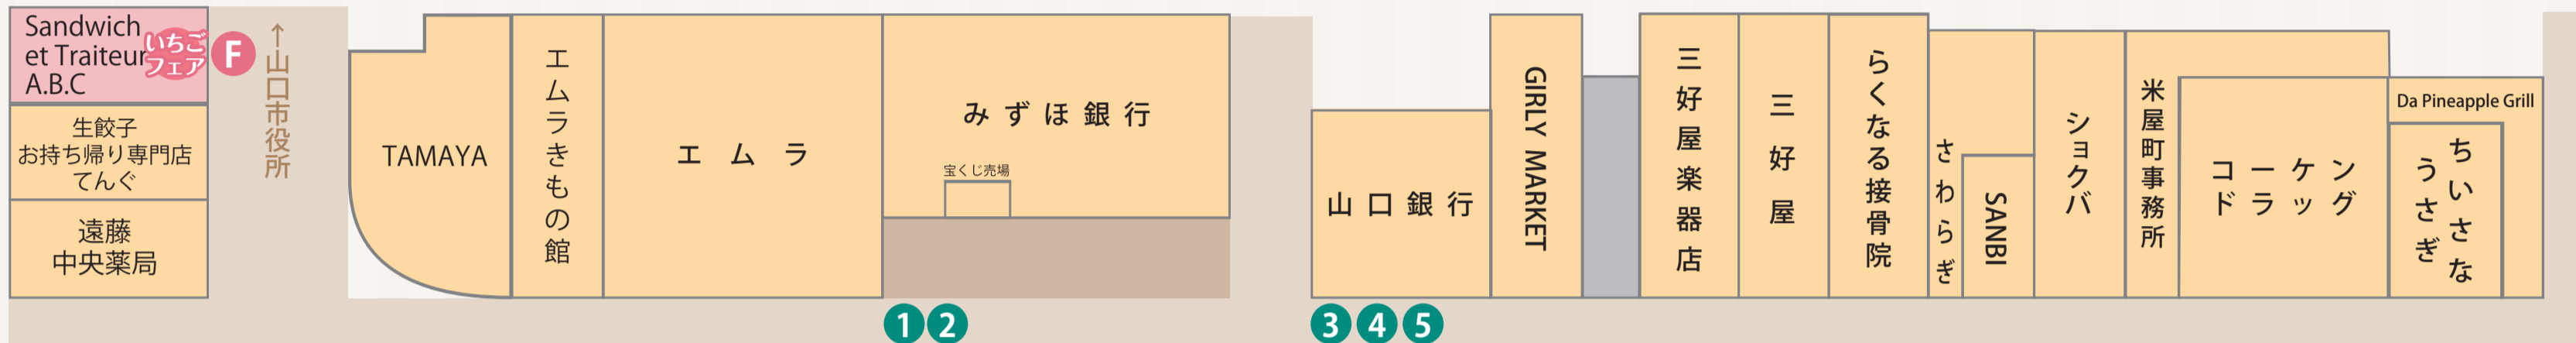

1. ### コメコメマルシェ
1. 1 茶和茶話&アトリエ アッシュ
  2. 2 木工つみき
  3. 3 Waaa-Sun
  4. 4 くまのおやつ
  5. 5 koubou*hana
  6. 6 あみあみ村
  7. 7 サンゼンゴジュウグラムザッカテン
  8. 8 goromugi
  9. 9 はんことぼち袋pine-corn

山口市で生産されたいちごを使ったスイーツを販売! 数量限定 やまぐちいちごフェア

- A Slow Life Supply (米屋町)
- B 特産caféやまのわ ※mirai365内(米屋町)
- C 753カフェ(中市)
- D 山陰堂(中市)
- E ORDERCAKE & ÉCLAIR スクレ(駅通り)
- F Sandwich et Traiteur A.B.C(新町)

中市商店街 Nac周辺において 山口応援マルシェ 開催中!!

山口市産の特産品を 数量限定 特別価格で 販売!!