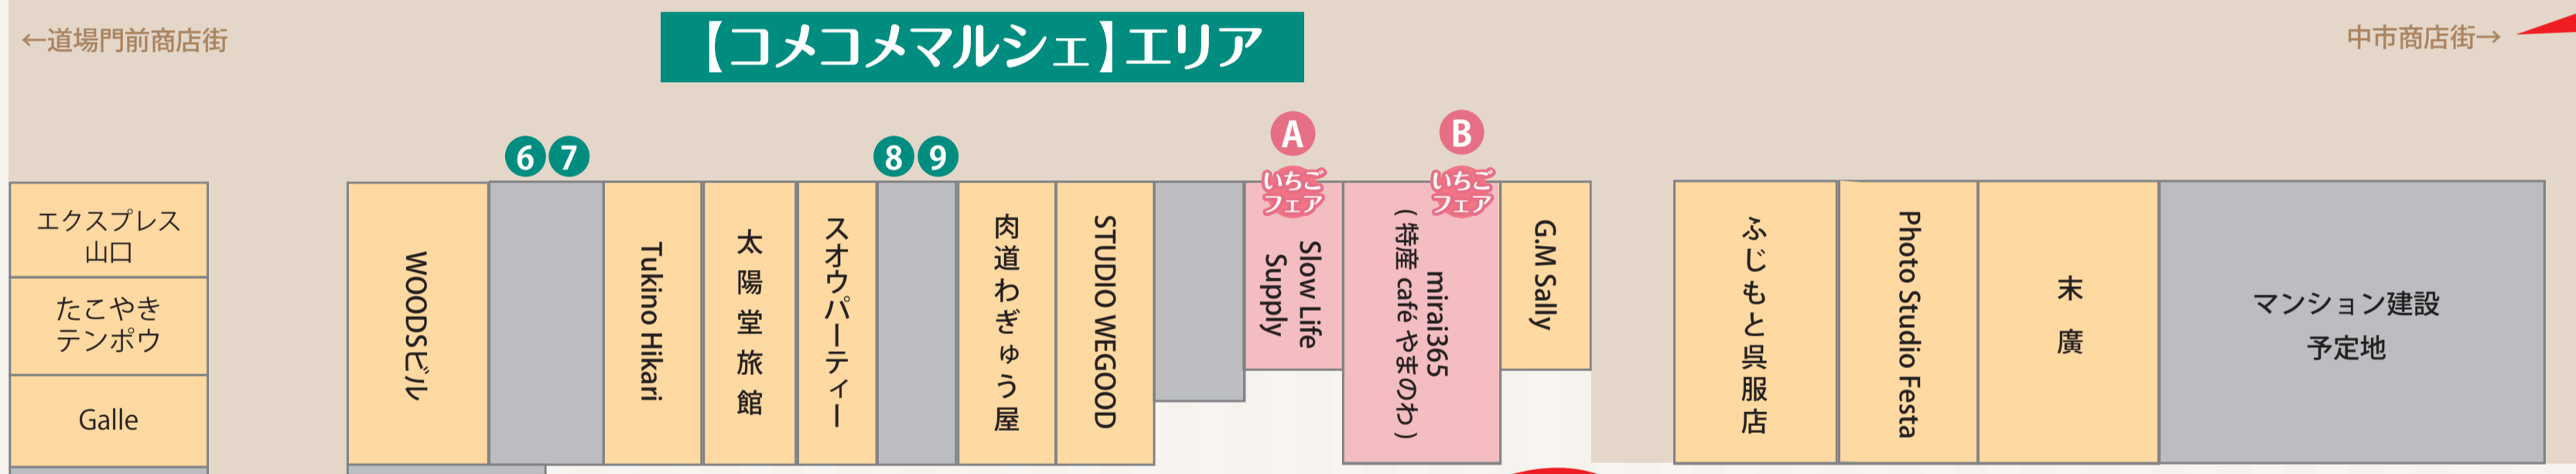

1. ### コメコメマルシェ
1. 1 茶和茶話&アトリエ アッシュ
  2. 2 木工つみき
  3. 3 Waaa-Sun
  4. 4 くまのおやつ
  5. 5 koubou*hana
  6. 6 あみあみ村
  7. 7 サンゼンゴジュウグラムザッカテン
  8. 8 goromugi
  9. 9 はんことぼち袋pine-corn

山口市で生産されたいちごを使ったスイーツを販売! 数量限定 やまぐちいちごフェア

- A Slow Life Supply (米屋町)
- B 特産caféやまのわ ※mirai365内(米屋町)
- C 753カフェ(中市)
- D 山陰堂(中市)
- E ORDERCAKE & ÉCLAIR スクレ(駅通り)
- F Sandwich et Traiteur A.B.C(新町)

中市商店街 Nac周辺において 山口応援マルシェ 開催中!!

山口市産の特産品を 数量限定 特別価格で 販売!!