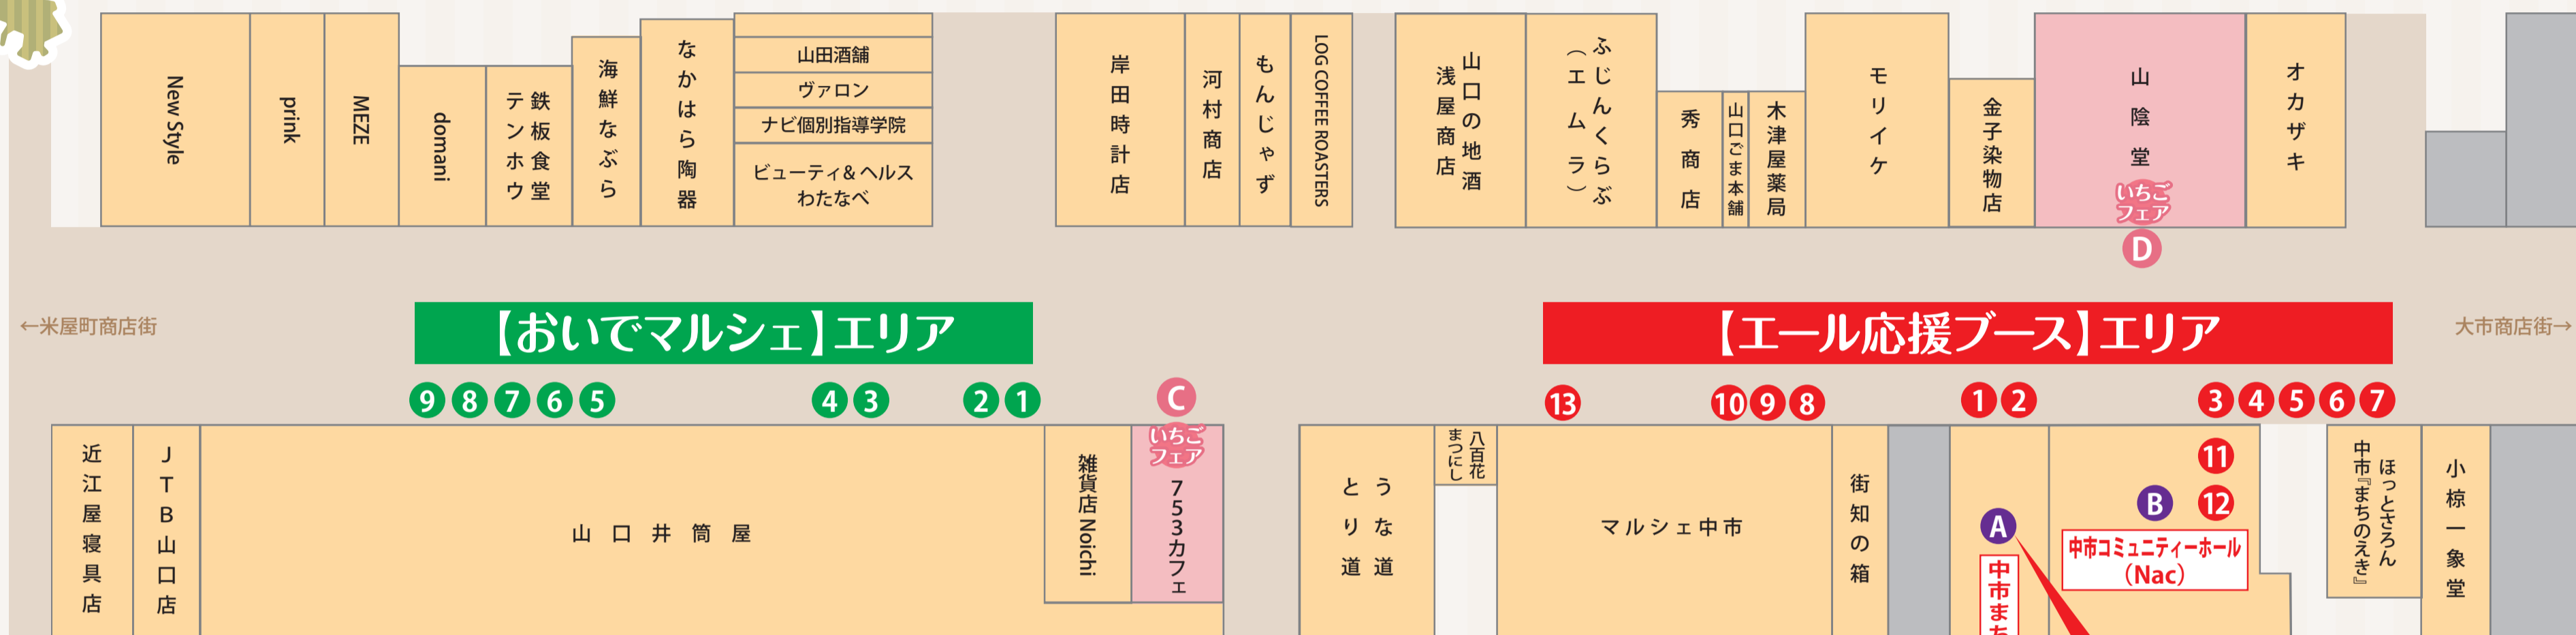

# 中市商店街マップ

- ### おいでマルシェ
- 1 中村自然農園
  - 2 ミライエfarm
  - 3 オグハウス
  - 4 毎日薬膳
  - 5 フラワーショップルミエ
  - 6 abisu
  - 7 マイヤーワールド
  - 8 13g
  - 9 ときつ養蜂園

一部のエール応援品は多数の購入希望が予想されるため抽選販売となっております。抽選券については9時00分～10時30分までNac横の中市まちなか広場で配布します。

**来店者に先着300名様  
お花プレゼント!**

- ### エール応援販売ブース
- 1 山口放牧牛※抽選販売対象商品
  - 2 西京和牛※抽選販売対象商品
  - 3 お米※抽選販売対象商品
  - 4 干しシイタケ
  - 5 あいおえび※抽選販売対象商品
  - 6 あゆ
  - 7 徳地やまのいも
  - 8 いちご※抽選販売対象商品
  - 9 はなっこりー
  - 10 ふたじまキャベツ
  - 11 阿東町特産品
  - 12 南部地域特産品
  - 13 花プレゼント&販売