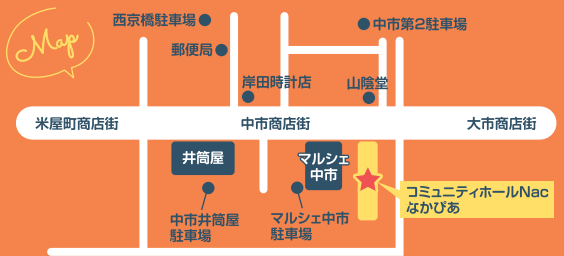

中市商店街の店舗で使える/
商品券をプレゼント!

さらに抽選で
豪華商品が当たる!

商店街では他にもイベント開催中!

米屋町商店街ではハンドメイドイベント「コメコメマルシェ」(主催:協同組合米屋町振興会)、やまぐち創業応援スペースmirai365内『やまぐち良品プレイス』では山口市特産品の販売会(主催:山口市)が開催されています!ぜひ、商店街でお楽しみください。

Kitchen Car!

キッチンカー出店!

ホットドリンク、グルメなどを
キッチンカーで販売!
家族・お友達と、一息つきませんか?

会場:中市まちなか広場
※中市コミュニティホールNAC前庭含む

Work Shop!

親子で楽しめる ワークショップを開催!

オリジナルのグッズ制作・おもちゃ体験...など、
山口で活動する様々な団体のワークショップ
に親子で参加しよう!

主催 中市商店街振興組合 協力 山口市都市整備課 後援 山口市

お問い合わせ

TEL.083-902-0892 (企画・運営:株式会社 DERESI)