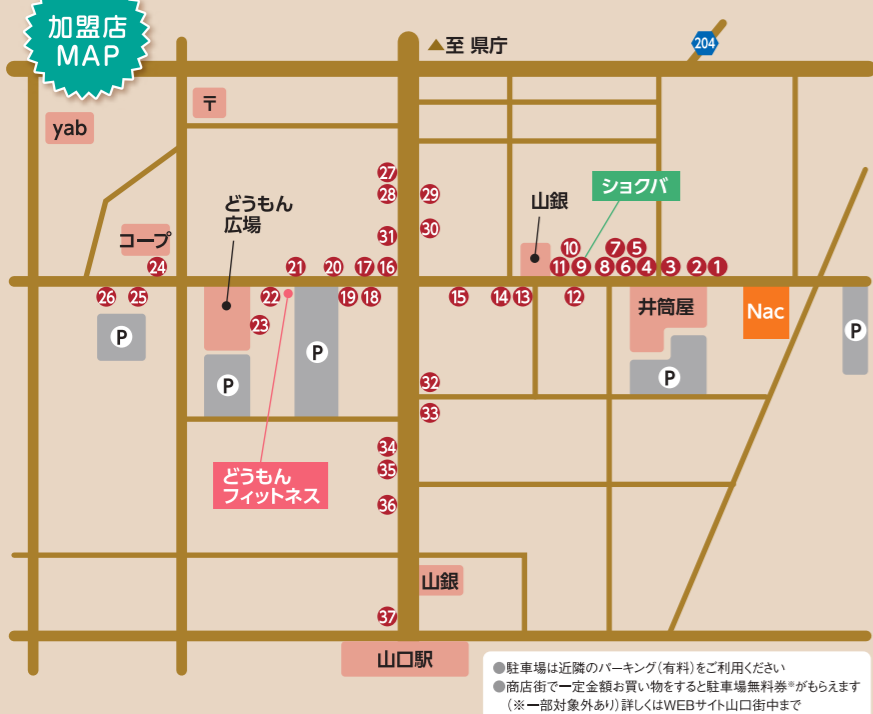

映画を観て、 商店街を楽しもう!

上映会場で渡される映画の半券を加盟店で渡すと**お得なサービス特典が!**
映画を観終わったら商店街を散策しよう!

映画を観て半券をもらおう!

映画の鑑賞回数によって半券がもらえます。

★映画1回鑑賞で**1枚**

1枚ボーナス!

★映画2回鑑賞で**3枚**

2枚ボーナス!

★映画3回鑑賞で**6枚**

半券の利用期間 3月23(土)~31日(日)

※半券は1サービスにつき1枚使用となります。
※半券はお会計の際に店舗へお渡しください。

加盟店 特典情報

●駐車場は近隣のパーキング(有料)をご利用ください
●商店街で一定金額お買い物をする時駐車場無料券がもらえます
(※一部対象外あり)詳しくはWEBサイト・山口市まで

1 DISKBOX

店内の中古/新品レコード・CD
(500円以上の商品に限る)
なんでも250円引き

ロック、ジャズ、クラシックから邦楽全般何でも揃う、創業33年の老舗中古レコード/CDショップです。

2 古着屋BEATS

全商品500円引き

今年19年目の反骨輸入古着屋

3 岸田時計店

半券持参の方、期間中
**腕時計革バンド
30%OFF**

岸田時計店は1882年創業の時計・宝石・眼鏡の専門店として世界の一流ブランドを正規取扱っています。

4 なかはら陶器

全商品250円引き

誰にとっても身近で、毎日の生活が豊かに感じられる。そんな暮らしの器を提供しております。

5 海鮮なぶら

ランチメニュー(お1人様1品まで)
全商品300円引き

主に秋で水揚げされた魚を中心にランチと居酒屋を営業しています。

6 鉄板食堂 テンホウ

ランチメニュー
全商品250円引き

山口井筒屋前にある、鉄板焼きのお店です。目の前で調理する料理は食欲をそそります。ご来店お待ちしております。

7 ドマーニ

**クレープセット
300円引き**

昭和47年にopenして今も変わらず山口の中心商店街で純喫茶として頑張ってます。

8 MEZE

半券ご提示で、
**ラップ
通常価格320円が70円**

陶器・ガラス・台所器具など扱っており、リーズナブルな価格です。お気軽にお立ち寄りください。

9 cafe&barシヨクバ

LA発オーガニックティーブランド
**「ART OF TEA」
ティーバッグセットプレゼント**

紅茶とコーヒーとお酒が楽しめるお店です。お客様に非日常的な時間と空間を提供いたします。

10 さわらぎ

天ぷら定食
**通常価格2,200円(税込)が
1,800円(税込)**

天婦羅、お刺身、うなぎなどの和食処です。会席料理も承ります。ご予算等お気軽にご相談下さい。

11 ガーリーマーケット

1,000円以上お買い上げで
**アクセサリ1点
プレゼント!**

山口県内では当店のみの取り扱いメーカー多数!ナイスクラブ、マジスティックレゴン、パラピオンなど

12 厨房用品とハモノの専門店 末廣

家庭用包丁の研ぎ半額
(三徳1,000円→500円 /
出刃・刺身1,100円→550円)

刃物の専門店としてはもちろん、使って楽しく、快適なキッチングッズも多数取り揃えてあります。

13 G.M Sally

**アクセサリ全品
250円OFF**

yangany-Rouge vil・フルプランなど他多数ブランドを取り扱うセレクトショップです。

14 sou café

**モチペッコドリンクセット
通常価格488円が238円**

コストコ商品等の日用品も多数取り扱う創業応援カフェ。こだわりのカレーやひきたてコーヒーが人気。

15 DbII・ディスクボックス 2号店

店内の中古/新品レコード・CD
(500円以上の商品に限る)
なんでも250円引き

オールジャンル何でも揃う老舗中古レコード/CDショップの2号店です。DVD・ブルーレイも扱っています。

16 Fútbol&Café Corazón

**クラフトビール よなよなエール
通常価格500円が250円**

フットボールをテーマにしたスポーツカフェ。ドリンクが充実したお得なランチメニューをはじめ、スイーツ・スペシャルティコーヒーがオススメです。

17 文楽堂珈琲

500円以上のご会計で
250円引き

書店の本を読む事も出来るBOOK&CAFE。文楽堂本店に併設。珈琲と共にゆっくりお楽しみ下さい。

18 waRmth わーむす

お買い上げ金額より
250円引き

新生児から170cm、レディース、メンズが揃うwaRmth(わーむす)です。giftにお困りの際は是非ご相談下さいませ。

19 無印良品山口

半券掲示で
お菓子プレゼント

衣服、生活雑貨、食品という幅広い品ぞろえで、暮らしのなかで必要なものが全てそろいます。

20 特産品ショップ やまぐちさん

半券1枚につき
250円引き

山口県の名物・おみやげ・特産品を一堂に揃えた店。新生活を迎えたご家族・知人・友人へ全国発送OK。

21 Beats Base

全商品500円引き

古着屋BEATSからの分売店。輸入古着販売を軸にした基地(ベース)

22 ファッションジュエリー イビシ

全商品1割引き

貴金属その他アクセサリをご用意しています。きっとあなたの希望にかなうものを見つけられるはず!!

23 COFFEEBOY 山口市

半券1枚につき
お会計より250円引き

周南市で自家焙煎した新鮮でスイーツが揃うwaRmth(わーむす)でもお楽しみいただけます。

24 生活協同組合 コープやまぐち ことごと どうもん店

半券が、
**250円分の金券として
ご利用いただけます**

山口市中心商店街の西側、道場門前商店街にあるスーパーマーケットで、朝9時から夜9時まで営業しています。

25 地蔵庵

半券1枚につき
お会計より250円引き

無添加のだしと自家製麺!店主が素材にこだわりぬいたさめきうどん処。

26 お肉のどうもん松本

半券ご提示で、**スジポン**
通常価格500円が250円(税別)
※半券利用可能日:3/23(土)のみ

今晚の献立から特別な日のお肉まで、主婦の方はもちろん大学生も気兼ねなく来店いただけるお肉屋さんです。

27 ぱーまはうすY&Y

**シャンプー、カットその他
250円引き**

人と髪にやさしいバリアフリー美容室です。

28 レストランズキ

当店人気ナンバーワン
**「ズキランチ」
通常価格1,100円が800円**

すべて手作りのハンバーグのお店です。ここにごなくては食べられない唯一無二の味を楽しみに来て下さい。

29 FIXMASTER

**スマホ
コーティングサービス
1,000円引き**

(詳しくはHPまで)
※他の割引との併用不可

30 CAMEL

全商品300円引き

アメリカから日本にない商品を買って付いており、男女問わずに着れるユニセックスな内容となっております。

31 ブランドショップ パリノ

電池交換300円引き
(カルティエ、エルメス、シャネル、ブルガリ...etc) ※当店で交換可能