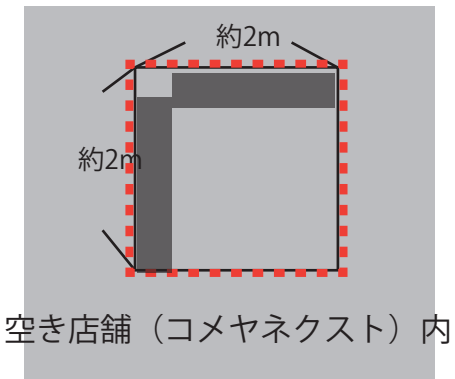

☑ 出店区画は次の2種類からお選びください

【A 区画】

2×1 m・・・1,000 円 (税込)

【B 区画】

2×2 m・・・1,500 円 (税込)

【室内区画】

約2×2 m・・・1,500 円 (税込)

- 長机 1 台分での出店
- 【長机 1 台・イス1脚】を無料貸し出し
- 追加貸し出しはイス1脚300円

- テント 1 張分 (およそ2×2m) での出店 (1テント内を自由に使用いただけます)
- 【テント1張・長机 2 台・イス1脚】を無料貸し出し
- 出店位置によってはテントなし (2m×2m スペース) での出店となります
- 追加貸し出しは長机1台1,000円/イス1脚300円

- 空き店舗 (コメヤネクスト) 内での出店 (2～3店舗限定)
- 簡易ベッド等の備品の持ち込み可能ですが、出店数や配置によってはスペースを十分に取れない場合があります
- 【長机1台・イス1脚】を無料貸し出し
- キッズスペースが隣接しています