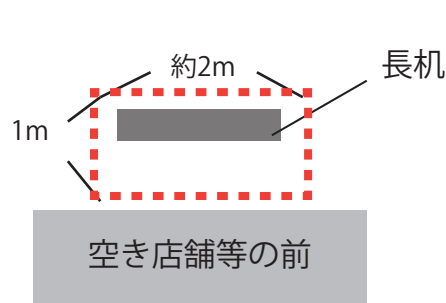

☑ 出店区画は次の2種類からお選びください

【A 区画】

2×1 m・・・1,000 円 (税込)

【B 区画】

2×2 m・・・1,500 円 (税込)

【室内区画】

約2×2 m・・・1,500 円 (税込)

- 長机 1 台分での出店
- 【長机 1 台・イス1脚】を無料貸し出し
- 追加貸し出しはイス1脚300円

- テント 1 張分 (およそ2×2m) での出店 (1テント内を自由に使用いただけます)
- 【テント1張・長机 2 台・イス1脚】を無料貸し出し
- 出店位置によってはテントなし (2m×2m スペース) での出店となります
- 追加貸し出しは長机1台1,000円/イス1脚300円

- 空き店舗 (コメヤネクスト) 内での出店 (2～3店舗限定)
- 簡易ベッド等の備品の持ち込み可能ですが、出店数や配置によってはスペースを十分に取れない場合があります
- 【長机1台・イス1脚】を無料貸し出し
- キッズスペースが隣接しています