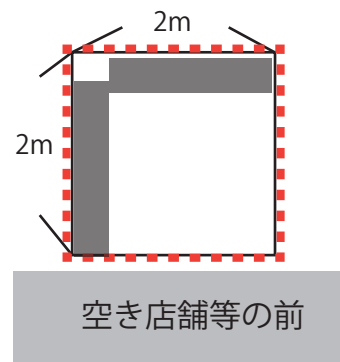

☑ 出店区画は次の2種類からお選びください

【A 区画】

2×1 m・・・1,000 円 (税込)

【B 区画】

2×2 m・・・1,500 円 (税込)

【室内区画】

約2×2 m・・・1,500 円 (税込)

- 長机 1 台分での出店
- 【長机 1 台・イス1脚】を無料貸し出し
- 追加貸し出しはイス1脚300円

- テント 1 張分 (およそ2×2m) での出店 (1テント内を自由に使用いただけます)
- 【テント1張・長机 2 台・イス1脚】を無料貸し出し
- 出店位置によってはテントなし (2m×2m スペース) での出店となります
- 追加貸し出しは長机1台1,000円/イス1脚300円

- 空き店舗 (コメヤネクスト) 内での出店 (2～3店舗限定)
- 簡易ベッド等の備品の持ち込み可能ですが、出店数や配置によってはスペースを十分に取れない場合があります
- 【長机1台・イス1脚】を無料貸し出し
- キッズスペースが隣接しています