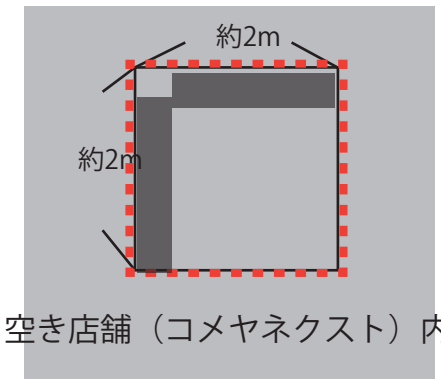

☑ 出店区画は次の2種類からお選びください

【A 区画】

2×1 m・・・1,000円（税込）

【B 区画】

2×2 m・・・1,500円（税込）

【室内区画】

約2×2 m・・・1,500円（税込）

- 長机1台分での出店
- 【長机1台・イス1脚】を無料貸し出し
- 追加貸し出しはイス1脚300円

- テント1張分(およそ2×2m)での出店
(1テント内を自由に使用していただきます)
- 【テント1張・長机2台・イス1脚】を無料貸し出し
- 出店位置によってはテントなし(2m×2mスペース)での出店となります
- 追加貸し出しは長机1台1,000円/イス1脚300円

- 空き店舗(コメヤネクスト)内での出店(2～3店舗限定)
- 簡易ベッド等の備品の持ち込み可能ですが、出店数や配置によってはスペースを十分に取れない場合があります
- キッズスペースが隣接しています