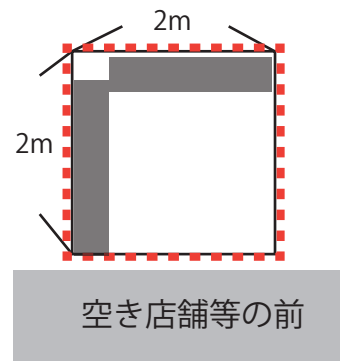

☑ 出店区画は次の2種類からお選びください

【A 区画】

2×1 m・・・1,000円（税込）

【B 区画】

2×2 m・・・1,500円（税込）

【室内区画】

約2×2 m・・・1,500円（税込）

- 長机1台分での出店
- 【長机1台・イス1脚】を無料貸し出し
- 追加貸し出しはイス1脚300円

- テント1張分(およそ2×2m)での出店
(1テント内を自由に使用していただきます)
- 【テント1張・長机2台・イス1脚】を無料貸し出し
- 出店位置によってはテントなし(2m×2mスペース)での出店となります
- 追加貸し出しは長机1台1,000円/イス1脚300円

- 空き店舗(コメヤネクスト)内での出店(2～3店舗限定)
- 簡易ベッド等の備品の持ち込み可能ですが、出店数や配置によってはスペースを十分に取れない場合があります
- キッズスペースが隣接しています