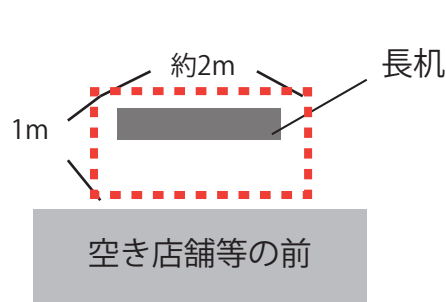

☑ 出店区画は次の2種類からお選びください

【A 区画】

2×1 m・・・1,000円（税込）

【B 区画】

2×2 m・・・1,500円（税込）

【室内区画】

約2×2 m・・・1,500円（税込）

- 長机1台分での出店
- 【長机1台・イス1脚】を無料貸し出し
- 追加貸し出しはイス1脚300円

- テント1張分(およそ2×2m)での出店
(1テント内を自由に使用していただきます)
- 【テント1張・長机2台・イス1脚】を無料貸し出し
- 出店位置によってはテントなし(2m×2mスペース)での出店となります
- 追加貸し出しは長机1台1,000円/イス1脚300円

- 空き店舗(コメヤネクスト)内での出店(2～3店舗限定)
- 簡易ベッド等の備品の持ち込み可能ですが、出店数や配置によってはスペースを十分に取れない場合があります
- キッズスペースが隣接しています