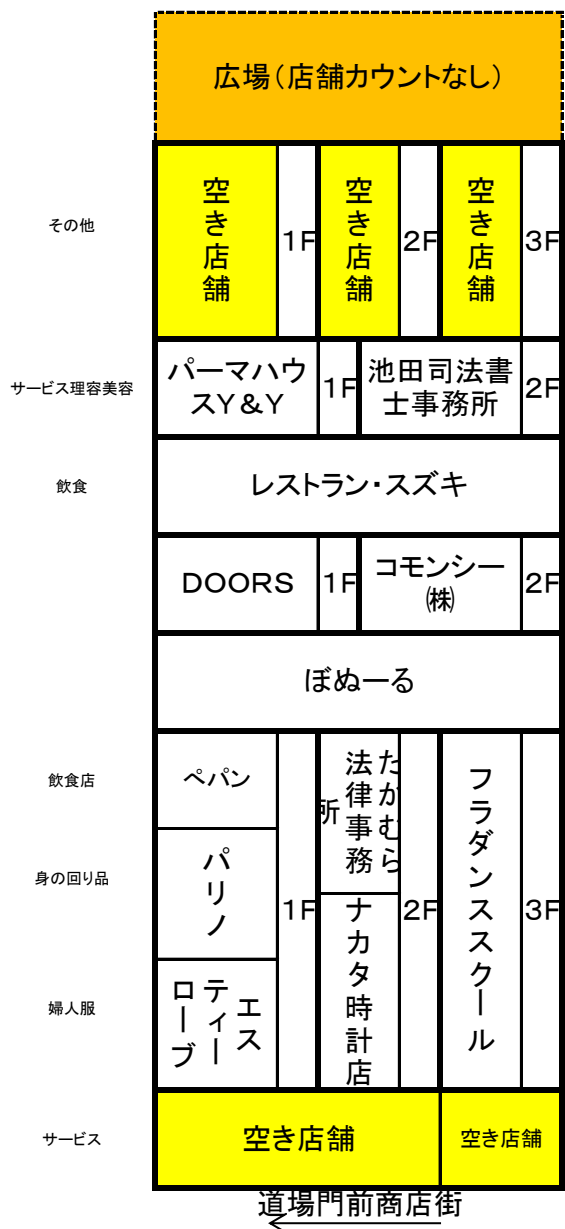

新町商店街

山口市役所 ↑

駅通り商店街 ↓

その他

サービス美容

飲食

飲食店

身の回り品

婦人服

サービス

婦人服
飲食

飲食

その他

子供服
※2店舗(ワゴン)

婦人服

サービスその他