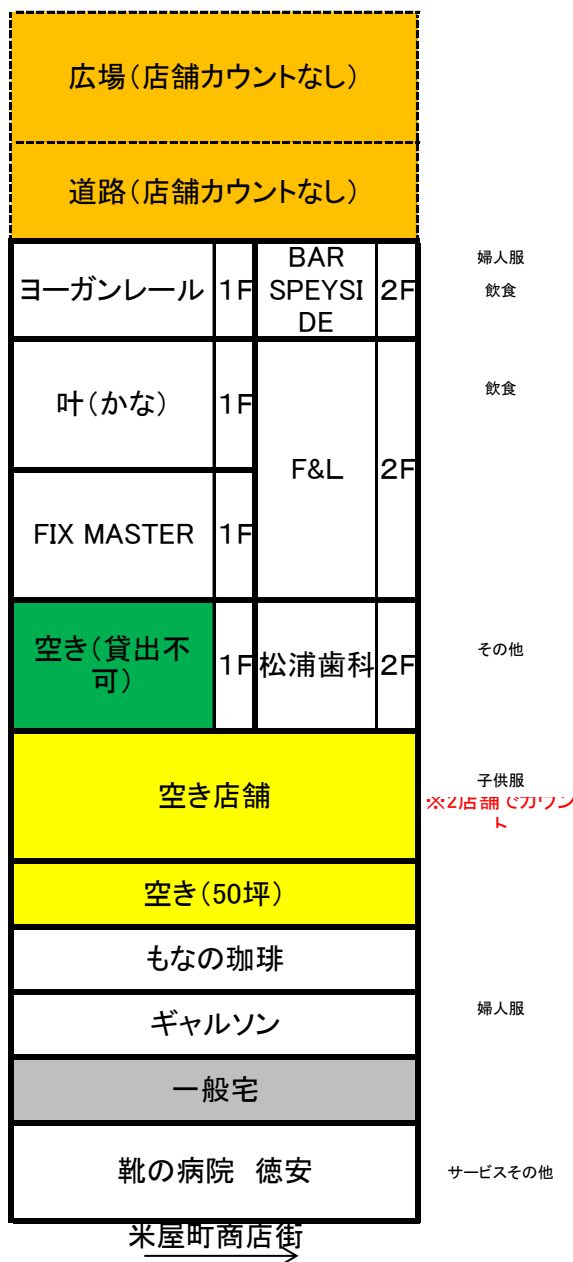

新町商店街

山口市役所 ↑

駅通り商店街 ↓

その他

サービス美容

飲食

飲食店

身の回り品