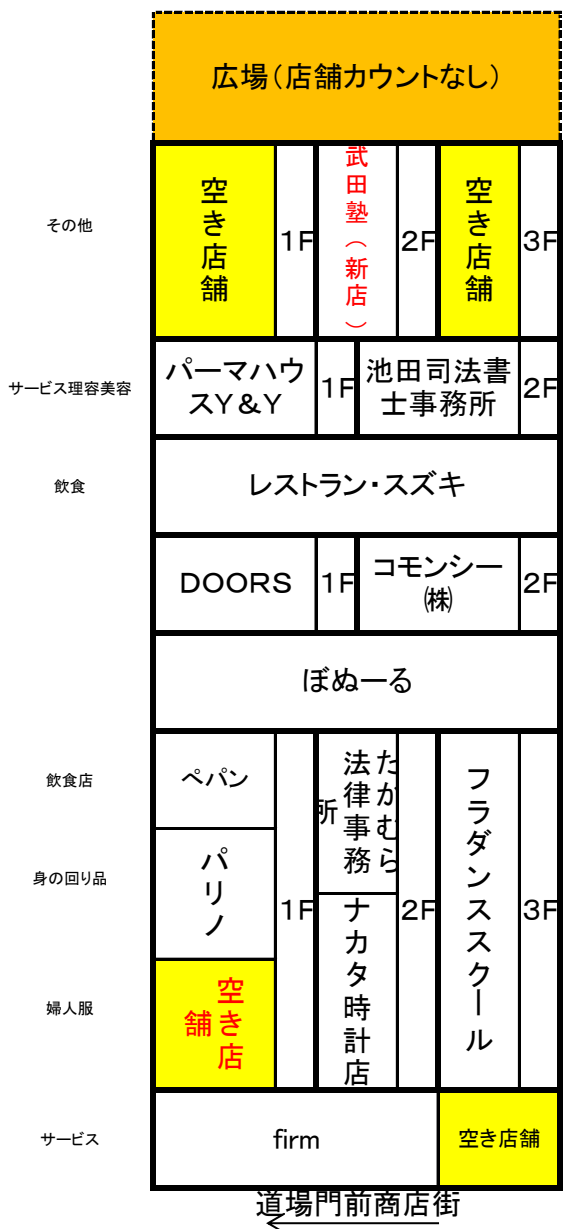

新町商店街

山口市役所 ↑

駅通り商店街 ↓